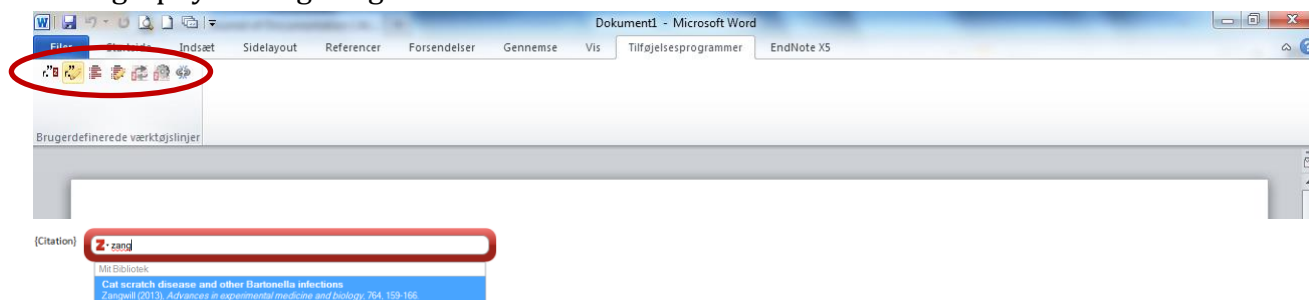

Understøttede formater:

- Zotero RDF
- MODS (Metadata Object Description Schema)
- BibTeX
- RIS
- Refer/BibIX
- Unqualified Dublin Core RDF

3. **Cite While You Write (CWYW).** Når du har installeret Zotero (inkl. plugin <https://www.zotero.org/support/word_processor_plugin_installation>), vil der i Word under "Tilføjelsesprogrammer" komme en menu-bjælke fra Zotero. Indsæt en reference ved at klikke på "Zotero insert reference-" . Søg efter referencen du vil have overført og klik OK eller klik på Enter. Indsæt din referenceliste ved at klikke på "Zotero insert bibliography" og vælg dit reference-format.

4. **Referenceformater.** Zotero har ikke automatisk installeret f.eks. Vancouver-formatet. Det skal du selv installere ved at gå til <http://www.zotero.org/styles>, vælg Vancouver (eller et andet format) og klik på "install". Nu kan du gå tilbage til dit dokument og klikke på ikonet "Zotero set doc prefs" og ændre formatet til Vancouver.

Vil du vide mere om Zotero

Vil du downloade Zotero: <http://www.zotero.org/>

Support: <http://www.zotero.org/support/>

Kubis' guide til Zotero: <http://libguides.culis.kb.dk/content.php?pid=201389&sid=1704601>

Har du brug for hjælp, så kontakt os på Videncentret:

Tlf. +45 6541 3557

E-mail: videncentret@videncentret.sdu.dk

Åbningstider se <http://www.videncentret.dk/Om%20Videncentret/Kontakt>